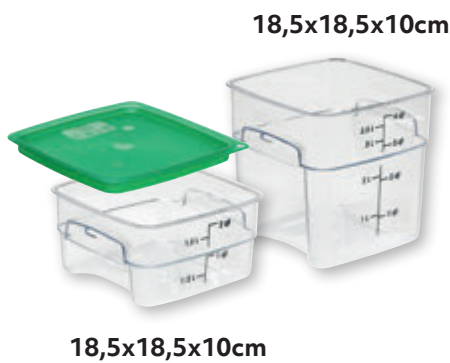

CAMSQUARE POLYCARBONATE

4563021	ΔΟΧΕΙΟ ΤΡΟΦΙΜΩΝ	1,9lt	4,90€
4563022	ΔΟΧΕΙΟ ΤΡΟΦΙΜΩΝ	3,8lt	7,00€
4563037	ΚΑΠΑΚΙ		1,75€

Στις τιμές δεν συμπεριλαμβάνεται ο ΦΠΑ

4563023	ΔΟΧΕΙΟ ΤΡΟΦΙΜΩΝ	5,7lt	10,15€
4563024	ΔΟΧΕΙΟ ΤΡΟΦΙΜΩΝ	7,6lt	12,15€
4563038	ΚΑΠΑΚΙ		2,30€

Στις τιμές δεν συμπεριλαμβάνεται ο ΦΠΑ

4563025	ΔΟΧΕΙΟ ΤΡΟΦΙΜΩΝ	11,4lt	14,90€
4563026	ΔΟΧΕΙΟ ΤΡΟΦΙΜΩΝ	17,2lt	23,30€
4563027	ΔΟΧΕΙΟ ΤΡΟΦΙΜΩΝ	20,8lt	27,70€
4563039	ΚΑΠΑΚΙ		3,00€

Στις τιμές δεν συμπεριλαμβάνεται ο ΦΠΑ