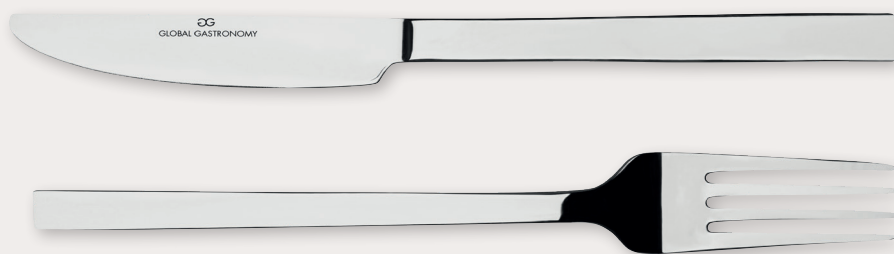

TRITON

GG
GLOBAL GASTRONOMY

4155901	ΚΟΥΤΑΛΙ ΦΑΓΗΤΟΥ 18/10	1,85€
4155902	ΠΙΡΟΥΝΙ ΦΑΓΗΤΟΥ 18/10	1,85€
4155903	ΜΑΧΑΙΡΙ ΦΑΓΗΤΟΥ 18/10	1,85€
4155907	ΚΟΥΤΑΛΙ ΦΡΟΥΤΟΥ 18/10	1,30€
4155908	ΠΙΡΟΥΝΙ ΦΡΟΥΤΟΥ 18/10	1,30€
4155909	ΜΑΧΑΙΡΙ ΦΡΟΥΤΟΥ 18/10	1,45€
4155910	ΚΟΥΤΑΛΙ ΓΛΥΚΟΥ 18/10	1,00€
4155911	ΠΙΡΟΥΝΙ ΓΛΥΚΟΥ 18/10	1,00€
4155912	ΚΟΥΤΑΛΙ ΓΡΑΝΙΤΑΣ 18/10	1,15€

Στις τιμές δεν συμπεριλαμβάνεται ο ΦΠΑ