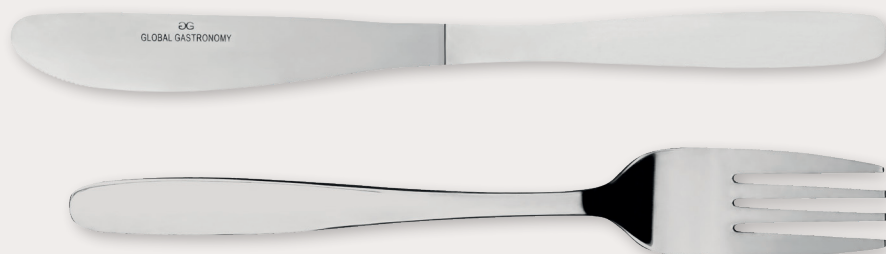

0031630	ΜΑΧΑΙΡΙ ΦΑΓΗΤΟΥ ΑΝΟΞ. 18/0	0,64€
0031631	ΠΙΡΟΥΝΙ ΦΑΓΗΤΟΥ ΑΝΟΞ. 18/0	0,39€
0031632	ΚΟΥΤΑΛΙ ΦΑΓΗΤΟΥ ΑΝΟΞ. 18/0	0,39€
0031634	ΠΙΡΟΥΝΙ ΓΛΥΚΟΥ ΑΝΟΞ. 18/0	0,29€
0031635	ΚΟΥΤΑΛΙ ΓΛΥΚΟΥ ΑΝΟΞ. 18/0	0,29€
0031638	ΚΟΥΤΑΛΙ ΓΡΑΝΙΤΑΣ ΑΝΟΞ. 18/0	0,29€
0031639	ΚΟΥΤΑΛΙ ESPRESSO ΑΝΟΞ. 18/0	0,30€

Στις τιμές δεν συμπεριλαμβάνεται ο ΦΠΑ

μύλοι πιπεριού