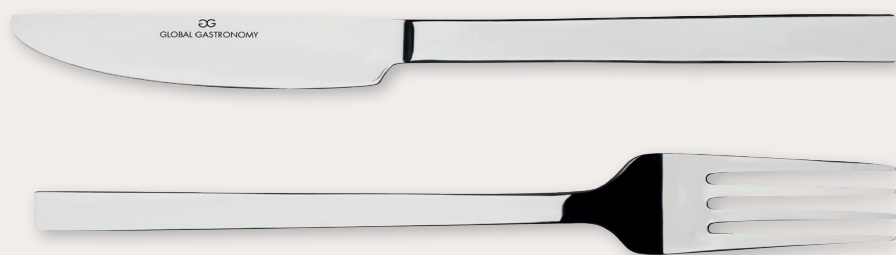

TRITON

GG
GLOBAL GASTRONOMY

4155901	ΚΟΥΤΑΛΙ ΦΑΓΗΤΟΥ 18/10	1,85€
4155902	ΠΙΡΟΥΝΙ ΦΑΓΗΤΟΥ 18/10	1,85€
4155903	ΜΑΧΑΙΡΙ ΦΑΓΗΤΟΥ 18/10	1,85€
4155907	ΚΟΥΤΑΛΙ ΦΡΟΥΤΟΥ 18/10	1,30€
4155908	ΠΙΡΟΥΝΙ ΦΡΟΥΤΟΥ 18/10	1,30€
4155909	ΜΑΧΑΙΡΙ ΦΡΟΥΤΟΥ 18/10	1,45€
4155910	ΚΟΥΤΑΛΙ ΓΛΥΚΟΥ 18/10	1,00€
4155911	ΠΙΡΟΥΝΙ ΓΛΥΚΟΥ 18/10	1,00€
4155912	ΚΟΥΤΑΛΙ ΓΡΑΝΙΤΑΣ 18/10	1,15€

Στις τιμές δεν συμπεριλαμβάνεται ο ΦΠΑ