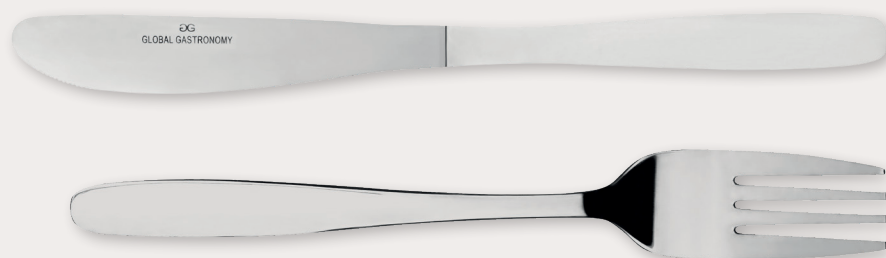

0031630	ΜΑΧΑΙΡΙ ΦΑΓΗΤΟΥ ΑΝΟΞ. 18/0	0,64€
0031631	ΠΙΡΟΥΝΙ ΦΑΓΗΤΟΥ ΑΝΟΞ. 18/0	0,39€
0031632	ΚΟΥΤΑΛΙ ΦΑΓΗΤΟΥ ΑΝΟΞ. 18/0	0,39€
0031634	ΠΙΡΟΥΝΙ ΓΛΥΚΟΥ ΑΝΟΞ. 18/0	0,29€
0031635	ΚΟΥΤΑΛΙ ΓΛΥΚΟΥ ΑΝΟΞ. 18/0	0,29€
0031638	ΚΟΥΤΑΛΙ ΓΡΑΝΙΤΑΣ ΑΝΟΞ. 18/0	0,29€
0031639	ΚΟΥΤΑΛΙ ESPRESSO ΑΝΟΞ. 18/0	0,30€

Στις τιμές δεν συμπεριλαμβάνεται ο ΦΠΑ

μύλοι πιπεριού